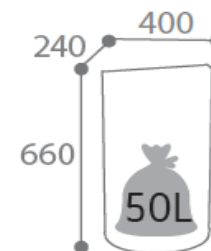

Dimensions sans emballage

Poids : 6,35 kg
 Dim. (L*H) : 240,00 x 400,00 x 660,00 mm

Dimensions avec emballage

Poids : 7 kg
 Dim. (L*H) : 400,00 x 225,00 x 675,00 mm
 Volume : 0,061 m³

Palettisation

Quantité : 20
 Hauteur en (cm) : 150,00
 Nb produits/couche : -
 Nb couches/palette : -
 Format palette (cm) : 120 x 100
 Poids (en kg) : 150,00

**FIXATION MURALE**

Triangle - 3 points
 Côtes X : 182mm Côte Y : 300mm
 Diamètre passage de vis : 8mm

ROSSIGNOL® - Route de St Cénéry - 53150 Montsûrs

Tél. : + 33 (0)2.43.01.55.55 - Fax : + 33 (0)2.43.01.55.06 - www.rossignol.fr