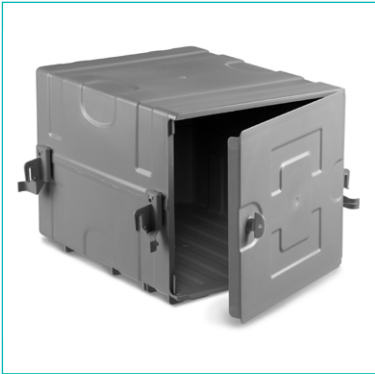

Date d'émission: 19/10/23

Box Green avec clé

Box en plastique avec clé, dimensions : 49x39x34 cm

Informations techniques

référence	notes	cm	C	pcs	kg	m ³
S070401		↕ 49 ↕ 39 ↕ 34	■	1	4,43	0,05

Matériel

Polypropylène