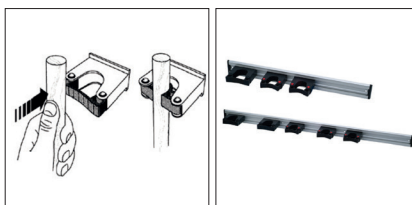

Date : 24/06/24

Support manche pour fixation murale ou sur rail
Manches de \varnothing 30-40 mm

RÉF.	COND.	POIDS BRUT (kg)	POIDS NET (kg)	DIM. (cm) ↓ ↓ ↓
2900520-1	40	1.98	0.043	8,2x7,8 cm

DESCRIPTION

Support manche pour fixation murale ou sur rail, percé.
Pour suspendre des outils avec manches de \varnothing 30-40 mm, pesant jusqu'à 5 kg.
Livré avec vis et chevilles.

Application
Permet d'accrocher et décrocher très facilement manches et outils divers.

COMPOSITION

ABS, PP
Caoutchouc : TPE souple

DÉCLINAISONS

Réf. 2900500/1 : Support pour manche \varnothing 15-20 mm
Réf. 2900510/1 : Support pour manche \varnothing 20-30 mm
Réf. 2900520/1 : Support pour manche \varnothing 30-40 mm

ARTICLES COMPLÉMENTAIRES

Réf. 2900550/1 : Rail aluminium seul, nu, 50 cm
Réf. 2900551/1 : Rail aluminium seul, nu, 90 cm