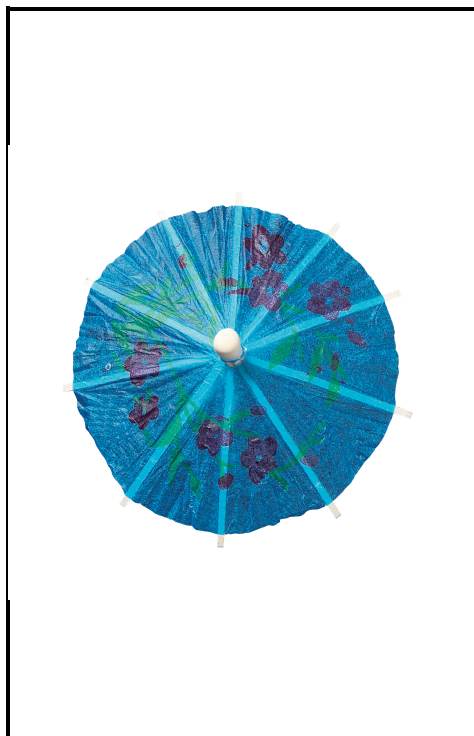

### Informations produit

Composants : Papier-bois de bouleau / Birchwood-paper

Argumentaire :

OMBRELLES ARTICULÉES . Papier + bois de bouleau.

Description : BTE 144 OMBRELLES ARTICULE \*

Utilisation:

Couleur : Assortiment 5 couleurs

Dimensions : Ø 80mm

Code douane : 95059000

Pays d'origine : CHINE