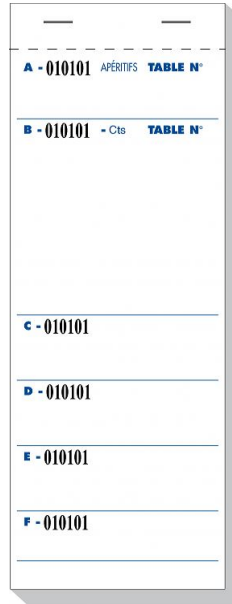

## Bloc commande Brasserie autocopiant blanc 95x260 dupli 50/2

<b>Référence :</b>	<b>11891I</b>
Matière :	Papier autocopiant
Métrage ou format :	95 x 260 mm
Couleur :	blanc
Emballage :	Sous film par 5
Nombre d'emballages par carton :	50
Nombre de cartons par palette :	56
Folioté :	Oui
Autocopiant :	dupli
Nombre de feuilles :	50
Nombre de coupons :	6
EAN produit :	 3281510118912
EAN Carton :	13281510118919
Nomenclature douanière :	48201030

Bloc commande Brasserie autocopiant blanc 95x260 dupli 50/2

**Emballage :**

Dimension : 260x95x4 mm  
Poids : 150 g  
Volume : 0.000 MTQ

**Carton :**

Dimension : 270x200x220 mm  
Poids :  
Volume : 11.880 MTQ

**Palette :**

Dimension : 1200x800x1010 mm  
Poids :  
Volume : 0.970 MTQ