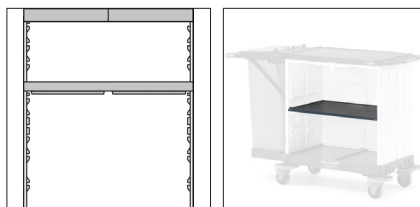

## EMOTION 0305020 - chariot en polypropylène, avec portes

RÉF.	NOTE	COLORIS	POIDS	COND.	VOLUME (m <sup>3</sup> )	DIMENSIONS (cm)
070305020AE05	Grande étagère amovible en option		34 kg net	1	0.438	154 x 64 x 142,5

### DESCRIPTION

Chariot composé de :

- 0700165 : Caches en T pour montants (kit de 6 pièces), gris clair (2 pcs)
- 07075130Q : Extension de base avec roue caoutchouc ø 125 mm (1 pce)
- 07130001Q : Cale-porte sans manche (1 pce)
- 07166131Q : Grande base avec 5 roues caoutchouc ø 125 mm et rondelles parechocs (1 pce)
- 07P1908839E : Crochet pour blocage des cloisons arrières (1 pce)
- 07P1918802E : Grande paroi fixe (2 pcs)
- 07P1948802E : Petite paroi fixe (2 pcs)
- 07P2038805E : Grand montant accroches/glissières, complet avec vis (2 pcs)
- 07P2038808E : Petit montant lisse/glissières (2 pcs)
- 072328801QU : Grand plateau fixe avec passage central pour montant (2 pcs)
- 072908822Q : Cache droit pour plateau fixe pour chariot Emotion avec charnière (1 pce)
- 072908823Q : Cache gauche pour plateau fixe pour chariot Emotion avec charnière (1 pce)
- 073908835Q : Poignée droite pour chariot Emotion avec charnière (1 pce)
- 07P3928802E : Grande porte droite avec serrure et kit d'assemblage (1 pce)
- 07P3938802E : Grande porte gauche avec kit d'assemblage (1 pce)
- 07P3958802E : Petite porte droite avec serrure et kit d'assemblage (1 pce)
- 07P3968802E : Petite porte gauche avec kit d'assemblage (1 pce)
- 078268801Q : Support sac repliable gauche 120 lt avec pare-chocs pour chariot Emotion avec charnière (1 pce)

ACCESSOIRES EN OPTION :

- 0700120/G : Sac en toile plastifiée 73x97,5 cm, 120 lt, avec poignée, gris (1 pce)
- 072229911Q : Grande étagère, amovible 79 x 46,5 cm

DÉCLINAISON : EMOTION 0305021 SANS PORTE