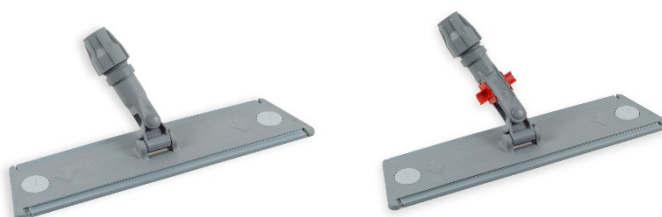

FICHE PRODUIT

SUPPORT SYSTEME VELCRO

Réf. 0705289U	Sans système LOCK	0,360 Kg
Réf. 0705389U	Avec système LOCK	0,380 Kg

Caractéristiques

Dimensions : 40 x 8 cm

Conditionnement : 10

Description

Balai trapèze système velcro en polypropylène
Avec réglettes système velcro 2.5cm interchangeables

Avec pastilles rondes interchangeables, pour le maintien des gazes

L'articulation universelle permet l'usage de n'importe quel manche de 20 à 24 mm

Pour le lavage des surfaces hautes

Mise en situation - Accessoires

Pastille de recharge ronde

Réf. 0760062

**Réglettes 2.5cm de recharge
jeu de 2**

Réf. 07191168