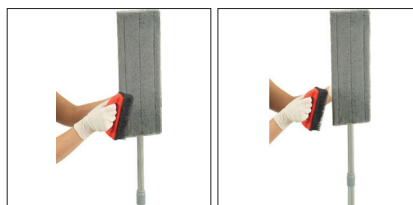

FICHE PRODUIT

Date : 31/07/23

Brosse en caoutchouc

RÉF.	COND.	VOLUME (m ³)	POIDS BRUT (kg)	POIDS NET (kg)	DIM. (cm) ↓ ↓ ↓
0708112	1	0.033	0.195	0.17	15 x 15 x 9

ECO BOX

PRODUIT ECO-RESPONSABLE

Produit fabriqué avec des matériaux recyclables en fin de vie et vendu dans un emballage conforme au décret législatif 116 du 03-09-2020 concernant l'obligation d'étiquetage environnemental pour une élimination correcte à la fin de l'utilisation. 99 % des emballages en carton utilisés par l'entreprise sont fabriqués en moyenne avec 80 % de papier recyclé.

DESCRIPTION

Brosse en caoutchouc avec poignée en plastique.

Poils de caoutchouc lisses qui éliminent la saleté sans endommager le bandeau.

La saleté accumulée peut être facilement enlevée en lavant le balai sous l'eau courante.

Élimine les salissures (cheveux, poils, poussières, etc.) récupérées par les bandeaux de balayage en microfibre.

APPLICATIONS

Utilisé pour enlever la saleté des bandeaux et des chiffons. Idéal pour l'entretien des bandeaux SMART-FUR.