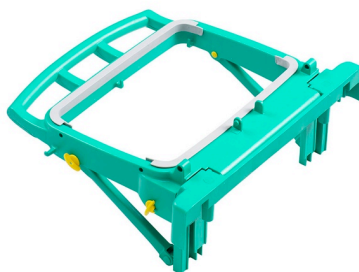

FICHE PRODUIT

SUPPORT SAC MAGIC 120 L – pliable

Réf. T090820

Caractéristiques

Conditionnement : 1

Description

Support sac 120 L pliable
Avec systèmes de maintien du sac, un support manche, deux crochets simples fixes,
vis et bouchons
Pour chariots MAGIC