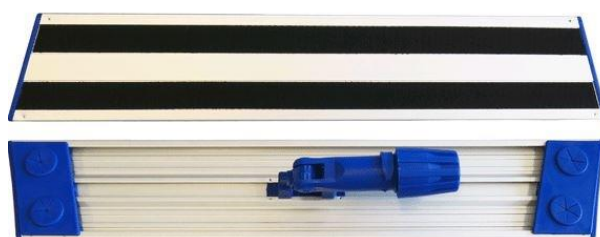

# FICHE TECHNIQUE

Référence : 516390

## BALAI TRAPEZE ALUMINIUM 10X55CM DELUX RACCORD UNIVERSEL

#### DESCRIPTION DU PRODUIT

Matière : Aluminium.  
Ultra résistant.

Dimensions : 10 x 55 cm.

Blocage facultatif du trapèze afin de nettoyer plus facilement les plafonds.

Livré avec 2 accroche-gazes.

Avec raccord universel pour fixer le manche-réservoir ZAPA (réf. 122.500.500), le manche télescopique aluminium 2 x 90 cm (réf. 480.400.300), le manche télescopique aluminium 3 x 60 cm (réf. 480.400.330) et le manche aluminium 140 cm (réf. 480.400.298).