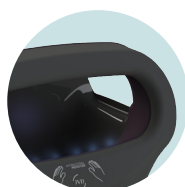

ANTI-VANDALISME
CAPOT ALUMINIUM

1 Unité logistique (nombre d'unités par colis).

ECO CONCEPTION MADE IN FRANCE

LES + PRODUITS

35%

Plus économique que les modèles concurrents

50%

Plus silencieux que les modèles concurrents

100%

Adapté aux PMR et à la petite enfance

CARACTÉRISTIQUES

- Temps de séchage : 10 à 15 secondes
- Fréquentation : Forte
- Niveau sonore : 75 dB (Nouvelle version : -30%)
- Anti-vandalisme : Capot Aluminium
- Eclairage de la zone de séchage
- Filtre cuivre bactéricide inclus
- Bac récupérateur d'eau d'une capacité de 600ml
- Puissance nominale : 800 W (Nouvelle version : -30%)
- Alimentation : 230 V - 50Hz
- CE - Classe II - IP44
- 3 finitions : Noir, blanc et gris métal
- Garantie 3 ans
- Dim. : L.343 x H.430 x P.237 mm

Flashez-moi pour lire la vidéo