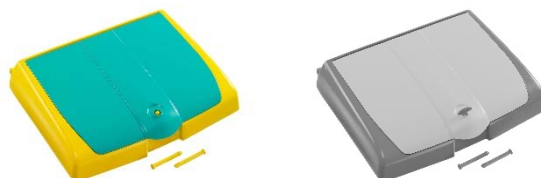

FICHE PRODUIT

COUVERCLE AVEC COMPARTIMENT DE RANGEMENT

Réf. 22R390860

Réf. 22R590860

Caractéristiques

Conditionnement : 5

Description

Couvercle avec compartiment de rangement et serrure avec clé

Pour support sac 150L

En polypropylène

Pour chariot MAGIC LINE

Mise en situation