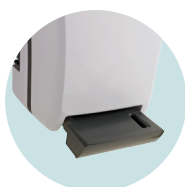

HYGIÉNIQUE
FILTRE CUIVRE BACTERICIDE ET RÉSERVOIR D'EAU INTÉGRÉS, TRAITEMENT ANTIBACTÉRIEN DES SURFACES