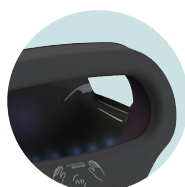

ANTI-VANDALISME
CAPOT ALUMINIUM

1 Unité logistique (nombre d'unités par colis).

ECO CONCEPTION MADE IN FRANCE

LES + PRODUITS

35%
Plus économique que les modèles concurrents

50%
Plus silencieux que les modèles concurrents

100%
Adapté aux PMR et à la petite enfance

CARACTÉRISTIQUES

- Temps de séchage : 10 à 15 secondes
- Fréquentation : Forte
- Niveau sonore : 75 dB (Nouvelle version : -30%)
- Anti-vandalisme : Capot Aluminium
- Éclairage de la zone de séchage
- Filtre cuivre bactéricide inclus
- Bac récupérateur d'eau d'une capacité de 600ml
- Puissance nominale : 800 W (Nouvelle version : -30%)
- Alimentation : 230 V - 50Hz
- CE - Classe II - IP44
- 3 finitions : Noir, blanc et gris métal
- Garantie 3 ans
- Dim. : L.343 x H.430 x P.237 mm

Flashez-moi pour lire la vidéo