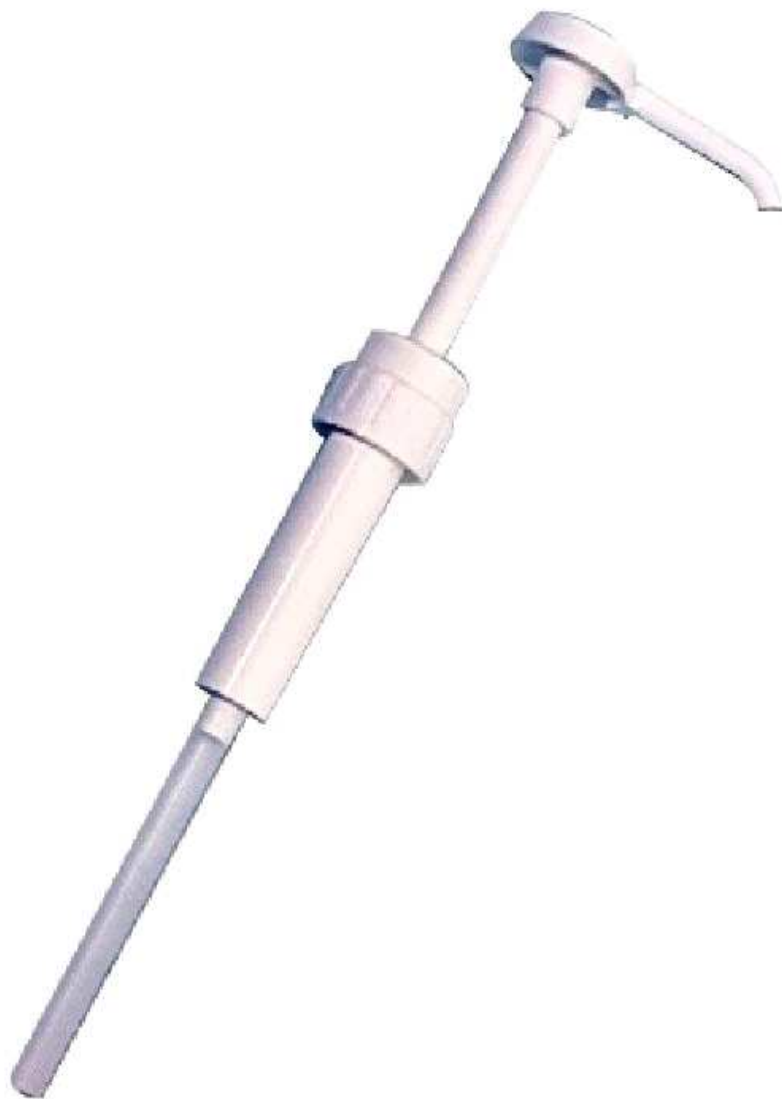

POMPE 10ML POUR BIDON DE 4,5L

Référence : 117220

Pompe doseuse plastique de 10 ml. Pour bidon de 4,5 litres.