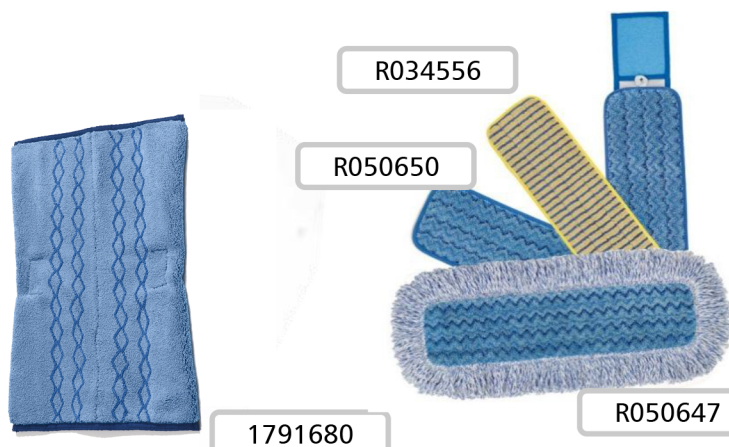

Également disponible en gris

RUBBERMAID PULSE™ SYSTÈME DE NETTOYAGE DES SOLS

ACCESSOIRES

Avec support pliable pour frange double face.
Nettoyez deux fois plus de surface grâce au plus efficace des systèmes de nettoyage des sols.

Choisissez parmi de nombreuses franges en microfibre de première qualité pour personnaliser le système selon l'utilisation, quelle qu'elle soit.

1791677

1862379

R034556

R050650

R050646

1791680

R050647

Franges double face

Franges 1 face

1829092

Sac à dos de grande capacité

Contient 5,6 l de solution pour nettoyer jusqu'à 820 m² de sols. L'ouverture de 7,5 cm de diamètre facilite la recharge sans salissures.