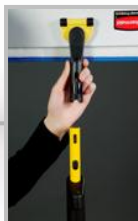

FGQ966000000 –
RECHARGE PULSE™

EMBOUT NON GLISSANT

Posé contre un mur, cet embout permet d'éviter au manche de glisser et de tomber.

BOUTON PRESSEUR

Une simple pression sur le bouton presseur rouge ergonomique permet de libérer trois jets de solution de nettoyage. Utilisation d'une seule main. Favorise la réduction du syndrome de stress répétitif.

STRUCTURE LÉGÈRE

Seulement 1,7 kg rempli de solution.

EMBOUT CLEAN CONNECT™

En cas d'association avec une recharge Pulse™ ou un sac dorsal, l'utilisateur n'est pas exposé aux produits chimiques.

RÉSERVOIR INTÉGRÉ