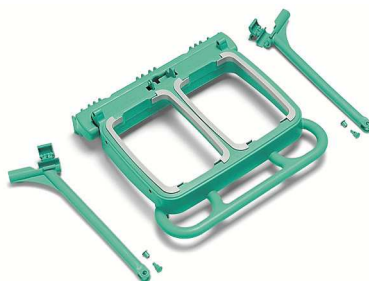

FICHE PRODUIT

SUPPORT SAC 2X70L

Réf. 22S070340

Caractéristiques

Conditionnement : 6

Description

Support sac 2 x 70L

En polypropylène

Avec renforts, attache sac et poignée de transport intégré

Montage sans vis avec fermeture automatique

Mise en situation