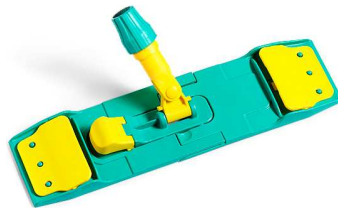

### SUPPORT LEGER WET SYSTEM 40 x 11 cm

Réf. 2200000868

#### Caractéristiques

**Dimensions:** L 40 x l 11 cm  
**Poids brut unitaire:** 0.612Kg  
**Conditionnement :** 10

#### Description

Support de lavage à plat léger pour frange à languettes 3 trous

Support en polypropylène 

Fermeture automatique et ouverture au pied ce qui permet de tremper et laver la frange sans manipulation physique