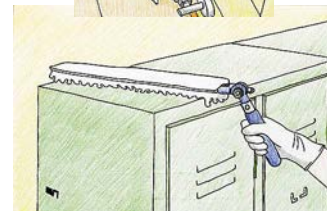

FICHE PRODUIT

SUPPORT SPILLO RIGIDE

Réf. 0701400 40 cm
Réf. 0701600 60 cm

Caractéristiques

Poids net unitaire: 0.200Kg 40cm
0.250Kg 60cm
Conditionnement : 6

Description

Support SPILLO rigide

Avec pastilles de maintien pour gazes imprégnées ou antistatiques
Support en plastique inclinable à 270°

Idéal pour dépoussiérer les surfaces hautes et difficiles d'accès
(ex : dos et hauts des armoires, radiateurs, etc...)

Mise en situation - Accessoires

Manche télescopique

Réf. 0703060/B L79 - 140cm
Réf. 0703040/B L97 - 184cm