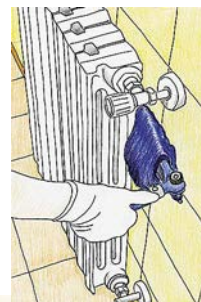

FICHE PRODUIT

SUPPORT SPILLO RIGIDE

Réf. 0701400 40 cm
Réf. 0701600 60 cm

Caractéristiques

Poids net unitaire: 0.200Kg 40cm
0.250Kg 60cm
Conditionnement : 6

Description

Support SPILLO rigide

Avec pastilles de maintien pour gazes imprégnées ou antistatiques
Support en plastique inclinable à 270°

Idéal pour dépoussiérer les surfaces hautes et difficiles d'accès
(ex : dos et hauts des armoires, radiateurs, etc...)

Mise en situation - Accessoires

Manche télescopique

Réf. 0703060/B L79 - 140cm
Réf. 0703040/B L97 - 184cm